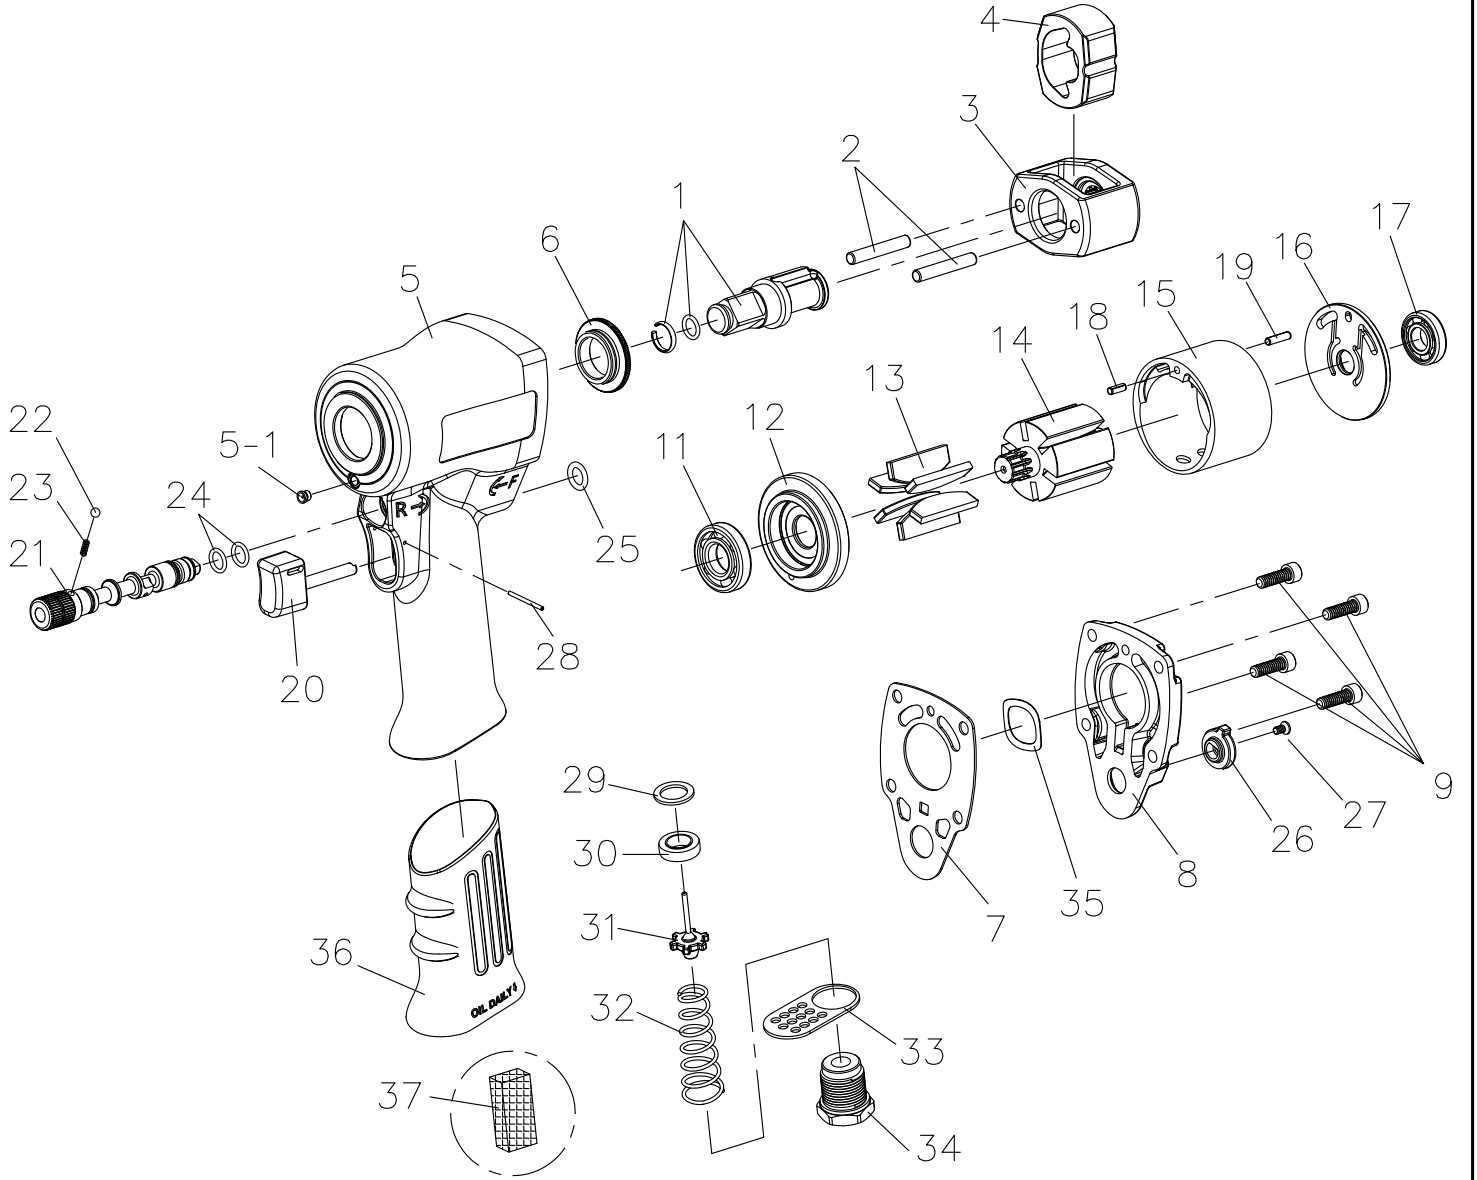

# AT-2712 **GAV** HAVALI MİNİ SOMUN SÖKME

No.	Part No.	Parça Adı	Adet	Fiyat\$	No.	Part No.	Parça Adı	Adet	Fiyat\$
1	27-001-4	ANVIL UNIT	1	32.00	28	27-028	SPRING PIN	1	1.00
2	27-002	HAMMER PIN	2	4.00	29	27-029	SEAL BUSHING	1	1.00
3	27-003	HAMMER FRAME	1	32.00	30	27-030	SEAL	1	2.00
4	27-004	HAMMER	1	15.00	31	27-031	TIP VALVE	1	4.00
5	27-005	HOUSING	1	50.00	32	27-032	SPRING	1	4.00
5-1	27-005-1	GREASE FITTING	1	2.00	33	27-033	DEFLECTOR	1	3.00
6	27-006	HAMMER CASE BUSHING	1	6.00	34	27-034	AIR INLET	1	5.00
7	27-007	PACKING	1	5.00	35	27-035	WASHER	1	3.00
8	27-008	REAR COVER	1	12.00	36	27-036	GRIP	1	5.00
9	27-009	HEX.SOC.HD-BOL I	4	1.00					
11	27-011	BEARING	1	6.00					
12	27-012	FRONT BEARING PLATE	1	14.00					
13	27-013	BLADES	6	1.60					
14	27-014	ROTOR	1	18.00					
15	27-015	CYLINDER	1	18.00					
16	27-016	REAR END PLATE	1	14.00					
17	27-017	BEARING	1	6.00					
18	27-018	SPRING PIN	1	1.00					
19	27-019	SPRING PIN	1	1.00					
20	27-020	TRIGGER	1	6.00					
21	27-021	REVERSE VALVE	1	10.00					
22	27-022	BALL	1	1.00					
23	27-023	POSITION SPRING	1	1.00					
24	27-024	O-RING	2	1.00					
25	27-025	O-RING	1	1.00					
26	27-026	POWER MANAGEMENT KNOB	1	5.00					
27	27-027	FLA I HD.SCREW	1	1.00					